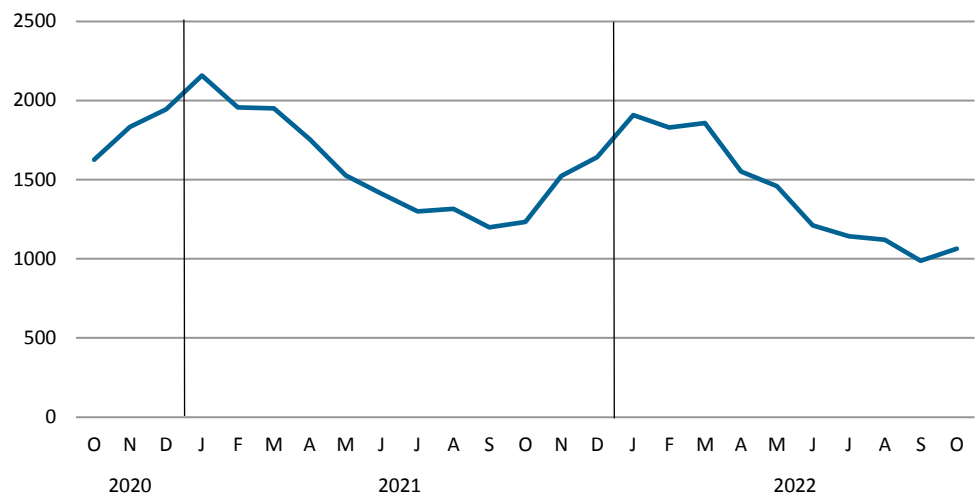

Figur 2. Antal Registrerede arbejdssøgende pr måned

Kilde: Grønlands Statistik – se tal i statistikbanken (<https://bank.stat.gl/ardledma>).

Matchgrupper

Registrerede arbejdssøgende inddeles i 3 matchgrupper:

Matchgruppe 1: Jobklar.

Matchgruppe 2: Indsatsklar.

Matchgruppe 3: Midlertidigt passiv.

Ændringer i administrationspraksis for inddeling i matchgrupper bevirker, at udviklingen over tid skal tolkes med varsomhed.

Data for matchgrupper kan findes i statistikbanken:

<https://bank.stat.gl/ardledma>.

Statistikbanken

Tallene vist ovenfor kan findes i Grønlands Statistiks statistikbank i hjemmesiden www.stat.gl. I statistikbanken har du mulighed for at skræddersy dine egne tabeller. Ønskes yderligere oplysninger kan henvendelse ske til Anders Blaabjerg på tlf. 34 57 81 (direkte).