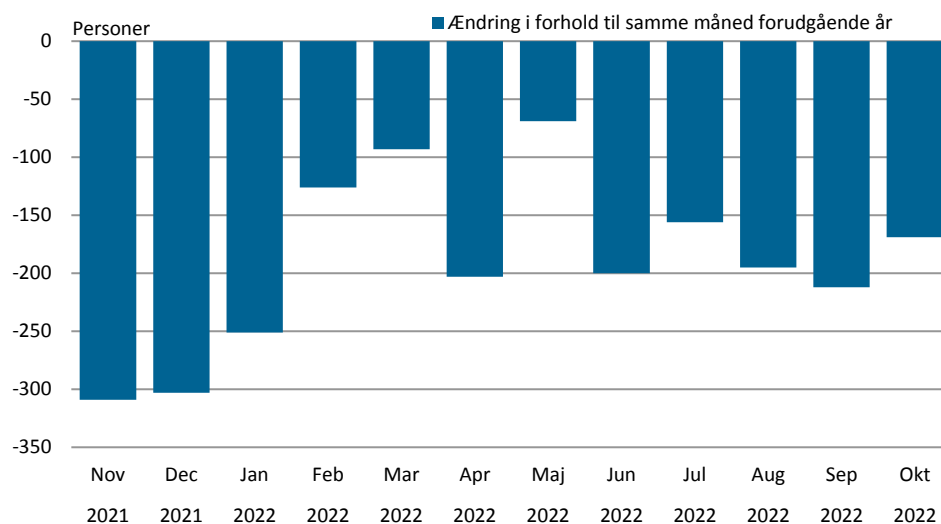

Tabel 2. Arbejdssøgende i oktober efter alder, bosted og køn

	Alle			Byer			Bygder		
	Mænd	Kvinder	I alt	Mænd	Kvinder	I alt	Mænd	Kvinder	I alt
I alt	586	477	1.063	481	374	855	105	103	208
18-19 år	22	12	34	17	8	25	5	4	9
20-24 år	36	51	87	26	34	60	10	17	27
25-29 år	58	55	113	48	40	88	10	15	25
30-34 år	80	66	146	68	55	123	12	11	23
35-39 år	54	51	105	45	46	91	9	5	14
40-44 år	44	38	82	38	28	66	6	10	16
45-49 år	38	29	67	32	23	55	6	6	12
50-54 år	69	50	119	59	37	96	10	13	23
55-59 år	85	72	157	72	57	129	13	15	28
60-66 år	100	53	153	76	46	122	24	7	31

Kilde: Grønlands Statistik – se tal i statistikbanken (<https://bank.stat.gl/ardled2>).

Nedenstående figur viser ændringen i antallet af registrerede arbejdssøgende, i forhold til samme periode året før.

Figur 1. Løbende ændring af antallet af registrerede arbejdssøgende

Nedenstående figur viser antal registrerede arbejdssøgende pr måned.